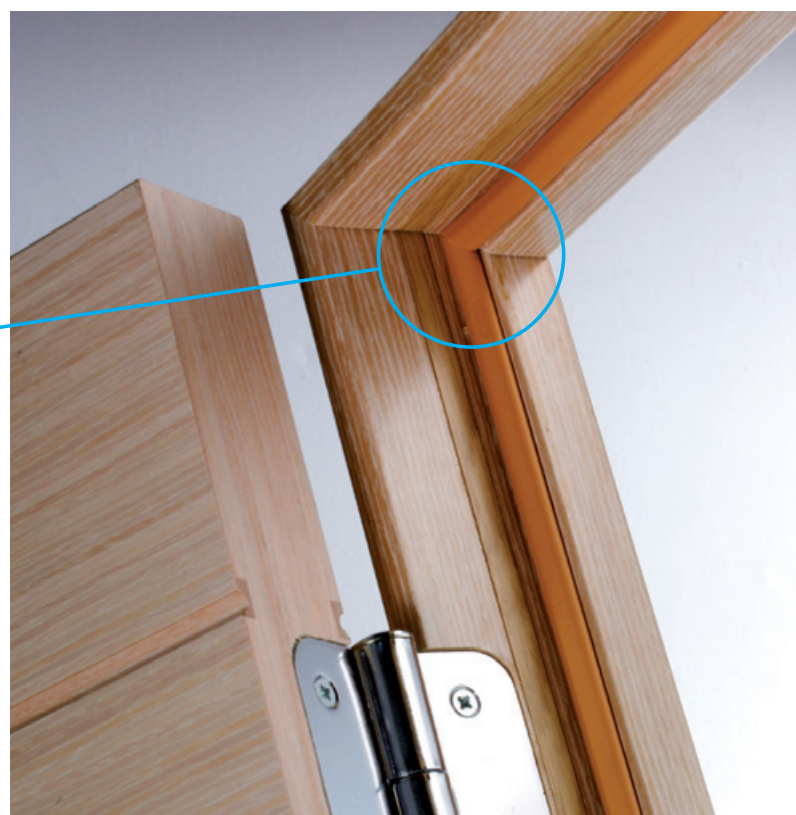

8200

NOGAL / Wanut

8800

8800

Coto CENIZA eco / Coto Ash eco

8200

Isofónica 40 DB

Juntas de goma para un aislamiento acústico perfecto